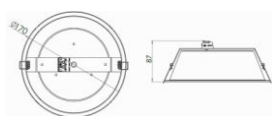

Technische Daten

- Leuchtkörper: Stahlblech
- Farbe: Weiß (RAL 9003)
- Montageart: Deckeneinbauleuchte
- Schutzart: IP43
- Lichtverteilung: direkt strahlend
- Lebensdauer: 50.000h (L80/B10)