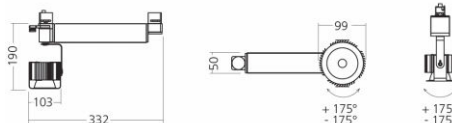

Technische Daten

- Leuchtkörper: extrudiertes Aluminium
- Farbe: schwarz (andere Farben auf Anfrage)
- Montageart: 3-Phasen Stromschienenstrahler
- Farbwiedergabe: CRI>83
- Austrahlwinkel: 40°