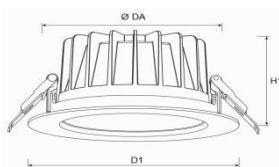

Technische Daten

- Leuchtkörper: Aluminium
- Farbe: Weiß (RAL 9003) / Schwarz (RAL 9005)
- Montageart: Einbaudownlight
- Schutzart: IP54
- Lichtverteilung: direkt strahlend
- Lebensdauer: 50.000h (L80/B20)
- Optisches System: facettierter Reflektor mit Kunststofflinse