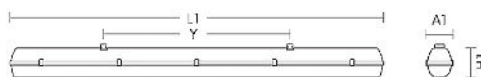

## Technische Daten

- Leuchtkörper: opale Abdeckung (Polycarbonat)
- Farbe: Grau
- Montageart: Aufbauleuchte/Einzelmontage
- Schutzart: IP65
- Lichtverteilung: direkt strahlend
- Lebensdauer: 35.000 (L70/B10)
- Umgebungstemp.: -20 bis +45°C