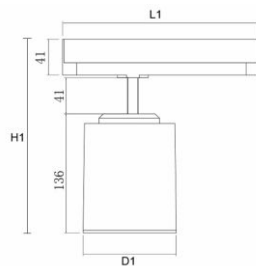

Bauform 6840i

Technische Daten

Leuchtkörper: Aluminium
Farbe: Weiß oder Schwarz
Montageart: Stromschienenstrahler / Deckenmontage
Schutzart: IP20