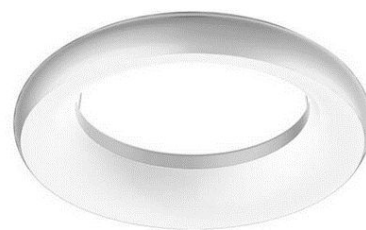

Bauform 2590

Technische Daten

- Leuchtkörper: Aluminium
- Farbe: silbergrau
- Montageart: Aufbauleuchte
- Schutzart: IP 40
- Austrahlwinkel: 120°
- Lichtverteilung: direkt strahlend