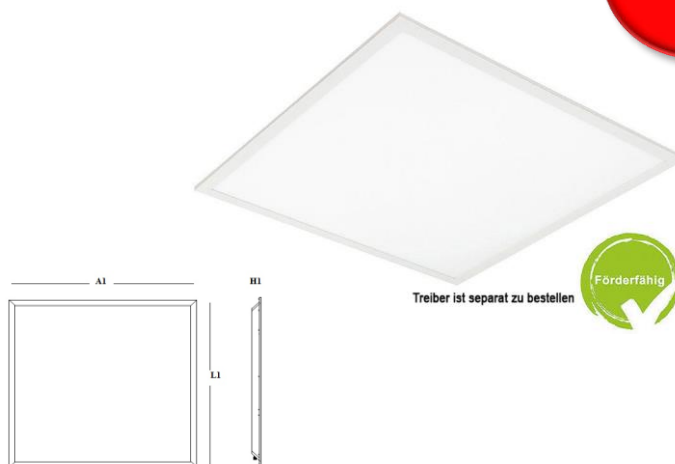

## Technische Daten

- Leuchtkörper: Aluminiumprofil
- Farbe: Weiß (RAL 9003)
- Montageart: Einlege-/Einbauleuchte (Modul 625)
- Lichtverteilung: direkt strahlend
- Schutzart: IP40
- Blendungsbegrenzung: UGR<19
- Lebensdauer: 50.000 h (L80 B10)  
*exkl. Treiber*