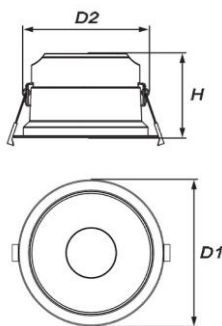

Technische Daten

- Leuchtkörper: Aluminium / PMMA
- Farbe: Weiß
- Montageart: Einbauleuchte
- Schutzart: IP20
- Lichtverteilung: direkt strahlend
- Blendungsbegrenzung: UGR <19
- Lebensdauer: 50.000 h (L70 B20)
- Austrahlwinkel: 40-80°

Art.-Nr	Leistung	Farbtemperatur	Lichtstrom	D1	H1	DA	Bruttopreis	Bestand	Restposten (Brutto)
6430.2430.AO.81	24W	3000K	1830	220	98	200	—43,88 €	11	21,94 €

technische Änderungen und Irrtümer vorbehalten

Bauform 6802