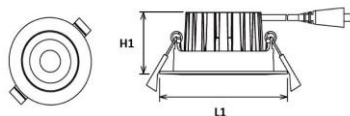

Bauform 6192

Technische Daten

Leuchtkörper:	Stahlblech
Farbe:	Weiß (RAL 9003)
Montageart:	Deckeneinbauleuchte
Schutzart:	IP20
Lichtverteilung:	direkt strahlend

Art.-Nr	Leistung	Farbtemperatur	Lichtstrom	D1	H1	DA	Bruttopreis	Bestand	Restposten (Brutto)
6192.2630.AO.81	26W	3000K	2000 lm	215	102	190	—99,75 €	24	29,92 €

technische Änderungen und Irrtümer vorbehalten

Bauform 6390

Technische Daten

Leuchtkörper:	Aluminiumdruckguss
Farbe:	Weiß (RAL 9003)
Montageart:	Einbauleuchte
Schutzart:	IP65 raumseitig
Lichtverteilung:	direkt strahlend
Lebensdauer:	50.000h (L70/B20)
Ausstrahlwinkel:	36°

Art.-Nr	Leistung	Farbtemperatur	Lichtstrom	D1	H1	DA	Bruttopreis	Bestand	Restposten (Brutto)
6390.840.FA.81/onoff	8W	4000K	815 lm	80	30	68-78	—34,60 €	0	17,30 €

technische Änderungen und Irrtümer vorbehalten

Bauform 6427

Technische Daten

Leuchtkörper:	Stahlblech
Farbe:	Weiß (RAL 9003)
Montageart:	Deckeneinbauleuchte
Schutzart:	IP40
Lichtverteilung:	direkt strahlend
Lebensdauer:	50.000h

Art.-Nr	Leistung	Farbtemperatur	Lichtstrom	A1	L1	H1	Bruttopreis	Bestand	Restposten (Brutto)
6427.2540.PR.81	25W	4000K	2450 lm	215	217	107	—156,09 €	15	78,03 €

technische Änderungen und Irrtümer vorbehalten