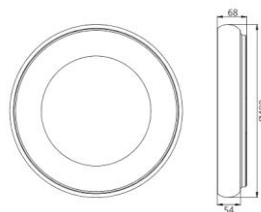

Bauform 2590

Technische Daten

- Leuchtkörper: Aluminium
- Farbe: silbergrau
- Montageart: Aufbauleuchte
- Schutzart: IP 40
- Austrahlwinkel: 120°
- Lichtverteilung: direkt strahlend