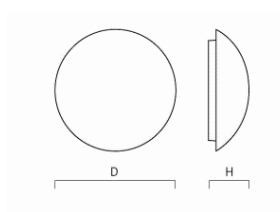

Bauform 5280e

Technische Daten

Leuchtkörper: Abdeckung Polycarbonat & Armatur als Stahlblech
Farbe: Weiß (RAL 9003)
Montageart: Deckenleuchte/Wandleuchte
Schutzart: IP20
Lichtverteilung: direkt strahlend
Lebensdauer: 20.000h