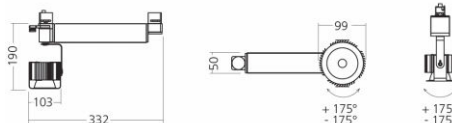

Technische Daten

- Leuchtkörper: extrudiertes Aluminium
- Farbe: schwarz (andere Farben auf Anfrage)
- Montageart: 3-Phasen Stromschienenstrahler
- Farbwiedergabe: CRI>83
- Ausstrahlwinkel: 40°

Art.-Nr	Leistung	Farbtemperatur	Lichtstrom	D1	H1	L1	Bruttopreis	Bestand	Restposten (Brutto)
6802.3140.AO.80	31W	4000K	2700 lm	103	190	332	—166,31 €	35	33,25 €