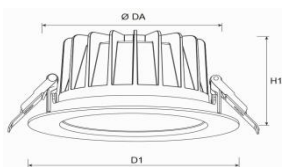

Technische Daten

- Leuchtkörper: Aluminium
- Farbe: Weiß (RAL 9003) / Schwarz (RAL 9005)
- Montageart: Einbaudownlight
- Schutzart: IP54
- Lichtverteilung: direkt strahlend
- Lebensdauer: 50.000h (L80/B20)
- Optisches System: facettierter Reflektor mit Kunststofflinse