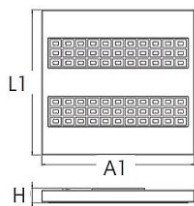

Bauform 6023

>75%

Technische Daten

Leuchtkörper: Stahlblech
Farbe: Weiß (RAL 9003)
Montageart: Aufbauleuchte
Schutzart: IP20
Lichtverteilung: direkt strahlend
Lebensdauer: 50.000h(L70)

Art.-Nr	Leistung	Farbtemperatur	Lichtstrom	L1	A1	H1	Bruttopreis	Bestand	Restposten (Brutto)
6023.1840.OP.80	18W	4000K	1650 lm	318	300	30	—172,81 €	13	43,19 €

Seilaufhängungen sind nicht im Lieferumfang enthalten

technische Änderungen und Irrtümer vorbehalten

Zubehör

Art.-Nr	Beschreibung	Bruttopreis	Bestand	Restposten (Brutto)
3110n.SA2.1500/Y	Y-Seilaufhängung, Länge: 1500mm, Y-Aufhängung: 370mm (1 Set)	—15,51 €	0	9,30 €

Bauform 6014

>50%

Technische Daten

Leuchtkörper: Aluminium
Farbe: Weiß
Montageart: Einbauleuchte
Schutzart: IP40
Lichtverteilung: direkt strahlend
Lebensdauer: 40.000h (L70 B20)
Umgebungstemp.: 0 bis +25 °C