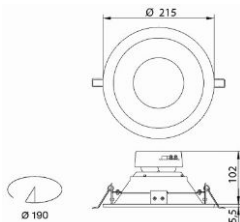

technische Änderungen und Irrtümer vorbehalten

Bauform 6192

Technische Daten

Leuchtkörper:	Stahlblech
Farbe:	Weiß (RAL 9003)
Montageart:	Deckeneinbauleuchte
Schutzart:	IP20
Lichtverteilung:	direkt strahlend