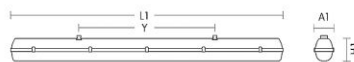

Bauform 7114n

>50%

Technische Daten

Leuchtkörper: Polycarbonat
Farbe: Grau
Montageart: Aufbau-/Pendelleuchte
Schutzart: IP65
Lichtverteilung: direkt strahlend
Lebensdauer: 50.000 h (L80 B10)
Umgebungstemp.: -20 bis +40 °C

Art.-Nr	Leistung	Farbtemperatur	Lichtstrom	A1	H1	L1	Bruttopreis	Bestand	Restposten (Brutto)
7114n.7040.PC.80	70W	4000K	9100 lm	130	93	1560	72,00 €	11	35,99 €

technische Änderungen und Irrtümer vorbehalten

Bauform 7140

>60%

Technische Daten

Leuchtkörper: Polycarbonat
Farbe: Weiß (RAL 9003)
Montageart: Aufbau-/Pendelleuchte Durchgangsverdrahtet
Schutzart: IP65
Lichtverteilung: direkt strahlend
Lebensdauer: 50.000h