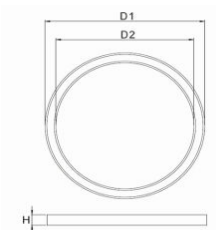

[... zum Unternehmen](#)

Bauform 2880m

Technische Daten

- Leuchtkörper: Aluminium
- Farbe: schwarz
- Montageart: Pendelleuchte
- Schutzart: IP 20
- Lichtverteilung: direkt strahlend
- Lebensdauer: 50.000 h (L80)
- Umgebungstemp.: -10 bis +40 °C
- Sie benötigen: 1x Ring, 1x, Deckenbaldachin, 1x Treiber, 3x Seilaufhängungen