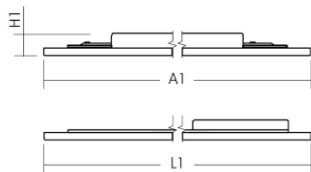

exkl. Treiber

technische Änderungen und Irrtümer vorbehalten

Bauform 6054

Technische Daten

- Leuchtkörper: Stahlblech
- Farbe: Weiß (RAL 9003)
- Montageart: Einlegeleuchte
- Schutzart: IP20
- Lichtverteilung: direkt strahlend
- Lebensdauer: > 50.000 Stunden
- Blendungsbegrenzung: UGR <19