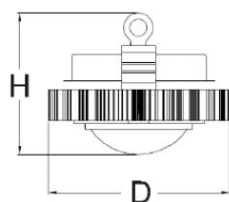

Bauform 6560

Technische Daten

Leuchtkörper:	Aluminium
Farbe:	Schwarz (RAL 9005)
Montageart:	Hallentiefstrahler
Schutzart:	IP65
Lichtverteilung:	direkt strahlend
Lebensdauer:	50.000h

Abb. ähnlich