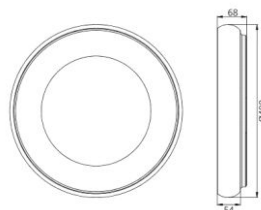

Bauform 2590

Technische Daten

- Leuchtkörper: Aluminium
- Farbe: silbergrau
- Montageart: Aufbauleuchte
- Schutzart: IP 40
- Austrahlwinkel: 120°
- Lichtverteilung: direkt strahlend

Art.-Nr	Leistung	Farbtemperatur	Lichtstrom	D1	H1	DA	Bruttopreis	Bestand	Restposten (Brutto)
2590.3530.OP.80a/06	35W	3000K	2900 lm	400	68		—86,00 €	24	42,99 €