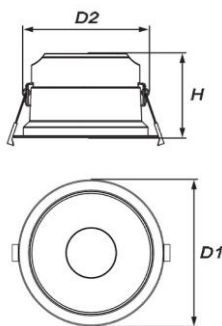

Technische Daten

- Leuchtkörper: Aluminium / PMMA
- Farbe: Weiß
- Montageart: Einbauleuchte
- Schutzart: IP20
- Lichtverteilung: direkt strahlend
- Blendungsbegrenzung: UGR <19
- Lebensdauer: 50.000 h (L70 B20)
- Ausstrahlwinkel: 40-80°

Art.-Nr	Leistung	Farbtemperatur	Lichtstrom	D1	H1	DA	Bruttopreis	Bestand	Restposten (Brutto)
6430.2430.AO.81	24W	3000K	1830	220	98	200	—43,88 €	11	21,94 €

technische Änderungen und Irrtümer vorbehalten

Bauform 6802