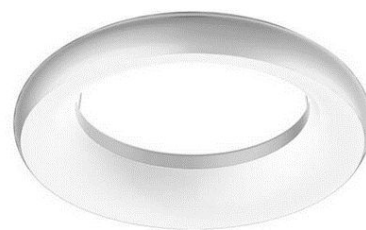

technische Änderungen und Irrtümer vorbehalten

Zubehör

Art.-Nr	Beschreibung	Bruttopreis	Bestand	Restposten (Brutto)
2880.DB.420/05	Deckenbaldachin rund, Ø 420 mm, Gehäuse aus Aluminium, schwarz	—136,40 €	0	81,83 €
2880.100W	Treiber für Bauform 2880, 100W, 24V DC	—71,00 €	0	56,79 €
2880.SA.2000	Seilaufhängung, Länge 2000mm (1 Stück)	—14,00 €	0	11,20 €
2880.SAE.4000	Seilaufhängung, Länge 4000 mm, Einzelseil mit Deckenbefestigung	—13,53 €	0	10,82 €

Bauform 2590

Technische Daten

- Leuchtkörper: Aluminium
- Farbe: silbergrau
- Montageart: Aufbauleuchte
- Schutzart: IP 40
- Austrahlwinkel: 120°
- Lichtverteilung: direkt strahlend

Art.-Nr	Leistung	Farbtemperatur	Lichtstrom	D1	H1	DA	Bruttopreis	Bestand	Restposten (Brutto)
2590.3530.OP.80a/06	35W	3000K	2900 lm	400	68		—86,00 €	24	42,99 €

technische Änderungen und Irrtümer vorbehalten

Bauform 6011e

Technische Daten

- Leuchtkörper: Aluminiumprofil
- Farbe: Weiß (RAL 9003)
- Montageart: Einlege-/Einbauleuchte (Modul 600)
- Lichtverteilung: direkt strahlend
- Schutzart: IP40
- Blendungsbegrenzung: UGR<19 (4H/2H)
- Lebensdauer: 50.000 h (L80 B10)
- Umgebungstemp.: -20 bis +45 °C