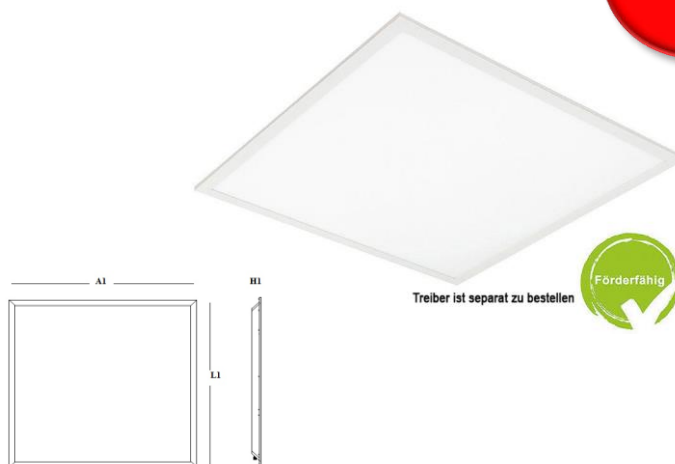

technische Änderungen und Irrtümer vorbehalten

Bauform 6013s

>35%

Technische Daten

- Leuchtkörper: Aluminiumprofil
- Farbe: Weiß (RAL 9003)
- Montageart: Einlege-/Einbauleuchte (Modul 625)
- Lichtverteilung: direkt strahlend
- Schutzart: IP40
- Blendungsbegrenzung: UGR<19
- Lebensdauer: 50.000 h (L80 B10)
exkl. Treiber