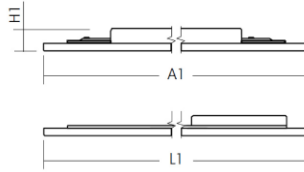

Technische Daten

Leuchtkörper:	Stahlblech
Farbe:	Weiß (RAL 9003)
Montageart:	Einlegeleuchte
Schutzart:	IP20
Lichtverteilung:	direkt strahlend
Lebensdauer:	> 50.000 Stunden
Blendungsbegrenzung:	UGR <19

>70%