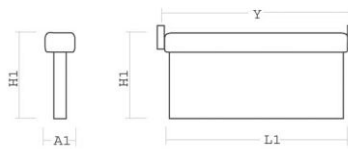

technische Änderungen vorbehalten

Bauform 7714

Technische Daten

Leuchtkörper:	Kunststoff
Farbe:	Weiß
Montageart:	Aufbau-/Einbau-/Pendelleuchte
Schutzart:	IP20 (7711 = IP44)
Notlichtfunktion:	>3 Stunden
Umgebungstemp.:	0 bis +40°C