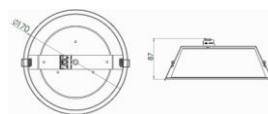

Bauform 6132

Technische Daten

Leuchtkörper:	Stahlblech
Farbe:	Weiß (RAL 9003)
Montageart:	Deckeneinbauleuchte
Schutzart:	IP43
Lichtverteilung:	direkt strahlend
Lebensdauer:	50.000h (L80/B10)