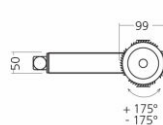

>80%

Art.-Nr	Leistung	Farbtemperatur	Lichtstrom	D1	H1	L1	Bruttopreis	Bestand	Restposten (Brutto)
6802.3140.AO.80	31W	4000K	2700 lm	103	190	332	—166,31 €	35	33,26 €

technische Änderungen vorbehalten