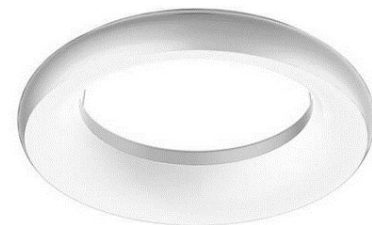

Bauform 2880m

Technische Daten

Leuchtkörper:	Aluminium
Farbe:	schwarz
Montageart:	Pendelleuchte
Schutzart:	IP 20
Lichtverteilung:	direkt strahlend
Lebensdauer:	50.000 h (L80)
Umgebungstemp.:	-10 bis +40°C
Sie benötigen:	1x Ring, 1x, Deckenbaldachin, 1x Treiber, 3x Seilaufhängungen

technische Änderungen vorbehalten

Zubehör

Art.-Nr	Beschreibung	Bruttopreis	Bestand	Restposten (Brutto)
2880.DB.420/05	Deckenbaldachin rund, Ø 420 mm, Gehäuse aus Aluminium, schwarz	-	0	81,84 €
2880.100W	Treiber für Bauform 2880, 100W, 24V DC	71,00 €	21	56,80 €
2880.SA.2000	Seilaufhängung, Länge 2000mm (1 Stück)	14,00 €	0	11,20 €
2880.SAE.4000	Seilaufhängung, Länge 4000 mm, Einzelseil mit Deckenbefestigung	13,53 €	92	10,82 €

technische Änderungen vorbehalten

Bauform 2590

Technische Daten

Leuchtkörper:	Aluminium
Farbe:	silbergrau
Montageart:	Aufbauleuchte
Schutzart:	IP 40
Austrahlwinkel:	120°
Lichtverteilung:	direkt strahlend

Technische Daten

- Leuchtkörper: Aluminiumprofil
- Farbe: Weiß (RAL 9003)
- Montageart: Einlege-/Einbauleuchte (Modul 600)
- Lichtverteilung: direkt strahlend
- Schutzart: IP40
- Blendungsbegrenzung: UGR<19 (4H/2H)
- Lebensdauer: 50.000 h (L80 B10)
- Umgebungstemp.: -20 bis +45°C