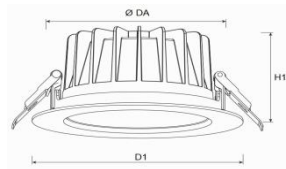

Bauform 6151c / 6153c

>50%

Technische Daten

Leuchtkörper:	Aluminium
Farbe:	Weiß (RAL 9003) / Schwarz (RAL 9005)
Montageart:	Einbaudownlight
Schutzart:	IP54
Lichtverteilung:	direkt strahlend
Lebensdauer:	50.000h (L80/B20)
Optisches System:	facettierter Reflektor mit Kunststofflinse