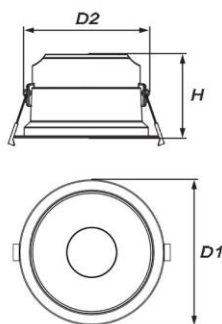

Bauform 6430

Technische Daten

Leuchtkörper:	Aluminium / PMMA
Farbe:	Weiß
Montageart:	Einbauleuchte
Schutzart:	IP20
Lichtverteilung:	direkt strahlend
Blendungsbegrenzung:	UGR <19
Lebensdauer:	50.000 h (L70 B20)
Austrahlwinkel:	40-80°

>50%

Art.-Nr	Leistung	Farbtemperatur	Lichtstrom	D1	H1	DA	Bruttopreis	Bestand	Restposten (Brutto)
6430.2430.AO.81	24W	3000K	1830	220	98	200	—43,88 €	11	21,94 €

technische Änderungen vorbehalten

Bauform 6802

Technische Daten

Leuchtkörper:	extrudiertes Aluminium
Farbe:	schwarz (andere Farben auf Anfrage)
Montageart:	3-Phasen Stromschienenstrahler
Farbwiedergabe:	CRI>83
Austrahlwinkel:	40°