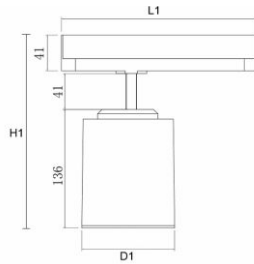

Bauform 6840i

Technische Daten

Leuchtkörper:	Aluminium
Farbe:	Weiß oder Schwarz
Montageart:	Stromschienenstrahler / Deckenmontage
Schutzart:	IP20