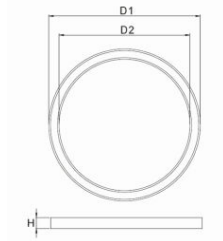

Bauform 2880m

Technische Daten

Leuchtkörper:	Aluminium
Farbe:	schwarz
Montageart:	Pendelleuchte
Schutzart:	IP 20
Lichtverteilung:	direkt strahlend
Lebensdauer:	50.000 h (L80)
Umgebungstemp.:	-10 bis +40°C
Sie benötigen:	1x Ring, 1x, Deckenbaldachin, 1x Treiber, 3x Seilaufhängungen

>30%

Leuchtenringe

Art.-Nr	Leistung	Farbtemperatur	Lichtstrom	D1	D2	H1	Bruttopreis	Bestand	Restposten (Brutto)
2880m.7040.OPu.00/05	70W	4000K	3498 lm	1100	1052	25	~~842,05 €~~	24	589,44 €
2880m.9540.OPu.00/05	95W	4000K	4664 lm	1450	1402	48	~~1.097,00 €~~	26	767,90 €

technische Änderungen vorbehalten

Zubehör

Art.-Nr	Beschreibung	Bruttopreis	Bestand	Restposten (Brutto)
2880.DB.420/05	Deckenbaldachin rund, Ø 420 mm, Gehäuse aus Aluminium, schwarz	-	0	81,84 €
2880.100W	Treiber für Bauform 2880, 100W, 24V DC	~~71,00 €~~	21	56,80 €
2880.SA.2000	Seilaufhängung, Länge 2000mm (1 Stück)	~~14,00 €~~	0	11,20 €
2880.SAE.4000	Seilaufhängung, Länge 4000 mm, Einzelseil mit Deckenbefestigung	~~13,53 €~~	92	10,82 €

technische Änderungen vorbehalten

Bauform 2590

Technische Daten

Leuchtkörper:	Aluminium
Farbe:	silbergrau
Montageart:	Aufbauleuchte
Schutzart:	IP 40
Austrahlwinkel:	120°
Lichtverteilung:	direkt strahlend