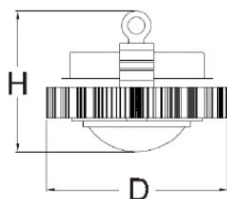

>75%

Abb. ähnlich

Art.-Nr	Leistung	Farbtemperatur	Lichtstrom	D1	H1	DA	Bruttopreis	Bestand	Restposten (Brutto)
6560.20040.AO.80a	200W	4000K	28000 lm	265	337	-	—440,80€	51	110,21 €

technische Änderungen vorbehalten

Zubehör

Art.-Nr	Beschreibung	Bruttopreis	Bestand	Restposten (Brutto)
6560.FA.120	Reflektor für Hallentiefstrahler 6560 LED / Für 6560 mit 95,135, 400 Watt	—21,40€	139	6,42 €
6560.FA.60	Reflektor für Hallentiefstrahler 6560 LED / Für 6560 mit 95,135, 400 Watt	—21,40€	151	6,42 €
6560.FA.90	Reflektor für Hallentiefstrahler 6560 LED / Für 6560 mit 95,135, 400 Watt	—22,95€	59	6,89 €

technische Änderungen vorbehalten