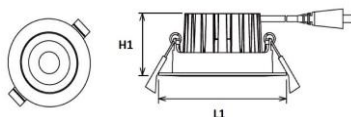

Bauform 6390

Technische Daten

Leuchtkörper:	Aluminiumdruckguss
Farbe:	Weiß (RAL 9003)
Montageart:	Einbauleuchte
Schutzart:	IP65 raumseitig
Lichtverteilung:	direkt strahlend
Lebensdauer:	50.000h (L70/B20)
Ausstrahlwinkel:	36°

>50%

Art.-Nr	Leistung	Farbtemperatur	Lichtstrom	D1	H1	DA	Bruttopreis	Bestand	Restposten (Brutto)
6390.840.FA.81/onoff	8W	4000K	815 lm	80	30	68-78	~~34,60 €~~	53	15,80 €

technische Änderungen vorbehalten

Bauform 6427

Technische Daten

Leuchtkörper:	Stahlblech
Farbe:	Weiß (RAL 9003)
Montageart:	Deckeneinbauleuchte
Schutzart:	IP40
Lichtverteilung:	direkt strahlend
Lebensdauer:	50.000h