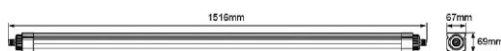

TD = Tridonic Treiber

technische Änderungen vorbehalten

technische Änderungen vorbehalten

Bauform 7140

Technische Daten

Leuchtkörper:	Polycarbonat
Farbe:	Weiß (RAL 9003)
Montageart:	Aufbau-/Pendelleuchte Durchgangsverdrahtet
Schutzart:	IP65
Lichtverteilung:	direkt strahlend
Lebensdauer:	50.000h