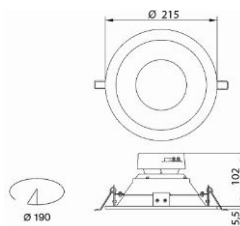

technische Änderungen vorbehalten

Bauform 6192

Technische Daten

Leuchtkörper:	Stahlblech
Farbe:	Weiß (RAL 9003)
Montageart:	Deckeneinbauleuchte
Schutzart:	IP20
Lichtverteilung:	direkt strahlend

>70%

Art.-Nr	Leistung	Farbtemperatur	Lichtstrom	D1	H1	DA	Bruttopreis	Bestand	Restposten (Brutto)
6192.2630.AO.81	26W	3000K	2000 lm	215	102	190	99,75 €	25	29,93 €