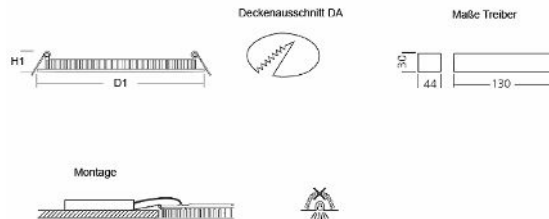

Bauform 6014

Technische Daten

Leuchtkörper:	Aluminium
Farbe:	Weiß
Montageart:	Einbauleuchte
Schutzart:	IP40
Lichtverteilung:	direkt strahlend
Lebensdauer:	40.000h (L70 B20)
Umgebungstemp.:	0 bis +25°C

Art.-Nr	Leistung	Farbtemperatur	Lichtstrom	D1	H1	DA	Bruttopreis	Bestand	Restposten (Brutto)
6014.1630.OP.81	16	3000K	1400 lm	224	21	210	—39,71 €	109	19,86 €
6014.2040.OP.81	20	4000K	1875lm	240	21	230	—56,76 €	123	28,38 €

technische Änderungen vorbehalten

Bauform 6132

Technische Daten

Leuchtkörper:	Stahlblech
Farbe:	Weiß (RAL 9003)
Montageart:	Deckeneinbauleuchte
Schutzart:	IP43
Lichtverteilung:	direkt strahlend
Lebensdauer:	50.000h (L80/B10)