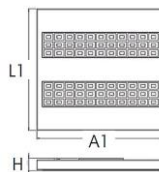

>70%

Art.-Nr	Leistung	Farbtemperatur	Lichtstrom	L1	A1	H1	Bruttopreis	Bestand	Restposten (Brutto)
6023.1840.OP.80	18W	4000K	1650 lm	318	300	30	—172,81 €	19	43,20 €

Seilaufhängungen sind nicht im Lieferumfang enthalten

technische Änderungen vorbehalten

Zubehör

Art.-Nr	Beschreibung	Bruttopreis	Bestand	Restposten (Brutto)
3110n.SA2.1500/Y	Y-Seilaufhängung, Länge: 1500mm, Y-Aufhängung: 370mm (1 Set)	—15,51 €	157	9,31 €