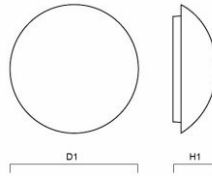

Bauform 5350a

Technische Daten

Leuchtkörper:	Abdeckung Polycarbonat & Armatur als Stahlblech
Farbe:	Weiß (RAL 9003)
Montageart:	Decken-/Wandleuchte
Lichtverteilung:	direkt strahlend
Schutzart:	IP20/IP44
Lebensdauer:	50.000 h (L80 B50)

>50%

Art.-Nr	Leistung	Farbtemperatur	Lichtstrom	D1	H1	DA	Bruttopreis	Bestand	Restposten (Brutto)
5350a.2440.PM.80	24W	4000 K	1680 lm	328	75		~~26,84 €~~	480	13,42 €
5350a.2440.PM.80/44	24W	4000 K	1680 lm	328	75		~~26,84 €~~	450	14,45 €

technische Änderungen vorbehalten

Bauform 7114

Technische Daten

Leuchtkörper:	opale Abdeckung (Polycarbonat)
Farbe:	Grau
Montageart:	Aufbauleuchte/Einzelmontage
Schutzart:	IP65
Lichtverteilung:	direkt strahlend
Lebensdauer:	35.000 (L70/B10)
Umgebungstemp.:	-20 bis +45°C