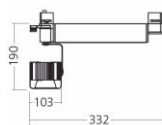

>80%

Art.-Nr	Leistung	Farbtemperatur	Lichtstrom	D1	H1	L1	Bruttopreis	Bestand	Restposten (Brutto)
6802.3140.AO.80	31W	4000K	2700 lm	103	190	332	—166,31 €	35	33,26 €

technische Änderungen vorbehalten