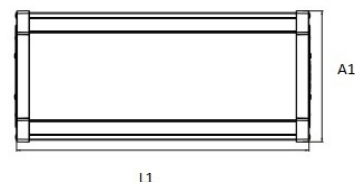

Lichttechnik:

Optisches System: opale Abdeckung (PMMA)

Leistungsaufnahme: 120 W

Farbtemperatur: 4000 K

Lichtstrom: 18960 lm

Farbwiedergabe: CRI>80

Lebensdauer: 50.000h (L90 / B50)

Binning: SDCM<5

Ausstrahlwinkel: 151x100° °