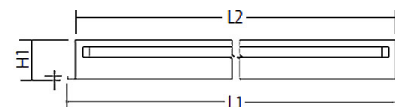

Lichttechnik:

Optisches System: mikroprismatische Abdeckung

Leistungsaufnahme: 97 W

Farbtemperatur: 4000 K

Lichtstrom: 12090 lm

Farbwiedergabe: CRI>80

Lebensdauer: 50.000h (L90 / B20)

Binning: SDCM3

Blendbegrenzung: 19