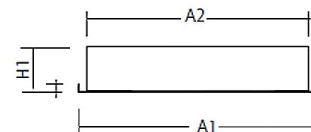

Lichttechnik:

Optisches System: mikroprismatische Abdeckung

Leistungsaufnahme: 97 W

Farbtemperatur: 4000 K

Lichtstrom: 12090 lm

Farbwiedergabe: CRI>80

Lebensdauer: 50.000h (L90 / B20)

Binning: SDCM3

Blendbegrenzung: 19