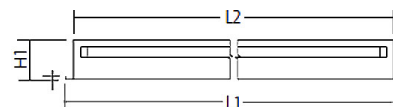

Lichttechnik:

Optisches System: Weißraster

Leistungsaufnahme: 95 W

Farbtemperatur: 4000 K

Lichtstrom: 11590 lm

Farbwiedergabe: CRI>80

Lebensdauer: 50.000h (L90 / B20)

Binning: SDCM3

Blendbegrenzung: 22