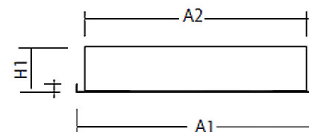

Lichttechnik:

Optisches System: Weißraster

Leistungsaufnahme: 95 W

Farbtemperatur: 4000 K

Lichtstrom: 11590 lm

Farbwiedergabe: CRI>80

Lebensdauer: 50.000h (L90 / B20)

Binning: SDCM3

Blendbegrenzung: 22