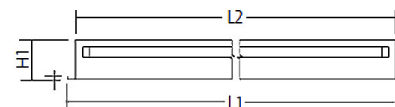

Lichttechnik:

Optisches System: Weißraster

Leistungsaufnahme: 95 W

Farbtemperatur: 4000 K

Lichtstrom: 11590 lm

Farbwiedergabe: CRI>80

Lebensdauer: 50.000h (L90 / B20)

Binning: SDCM3

Blendbegrenzung: 22