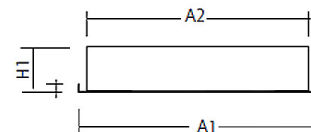

Lichttechnik:

Optisches System: Weißraster

Leistungsaufnahme: 95 W

Farbtemperatur: 4000 K

Lichtstrom: 11590 lm

Farbwiedergabe: CRI>80

Lebensdauer: 50.000h (L90 / B20)

Binning: SDCM3

Blendbegrenzung: 22