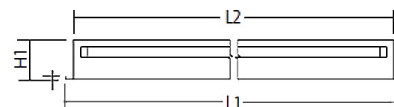

Lichttechnik:

Optisches System: Weißraster

Leistungsaufnahme: 47 W

Farbtemperatur: 4000 K

Lichtstrom: 5974 lm

Farbwiedergabe: CRI>80

Lebensdauer: 50.000h (L90 / B20)

Binning: SDCM3

Blendbegrenzung: 22