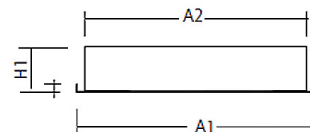

Lichttechnik:

Optisches System: Weißraster

Leistungsaufnahme: 47 W

Farbtemperatur: 4000 K

Lichtstrom: 5974 lm

Farbwiedergabe: CRI>80

Lebensdauer: 50.000h (L90 / B20)

Binning: SDCM3

Blendbegrenzung: 22