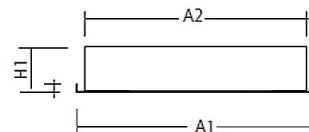

Lichttechnik:

Optisches System: mikroprismatische Abdeckung

Leistungsaufnahme: 122 W

Farbtemperatur: 4000 K

Lichtstrom: 14900 lm

Farbwiedergabe: CRI>80

Lebensdauer: 50.000h (L90 / B20)

Binning: SDCM3

Blendbegrenzung: 19