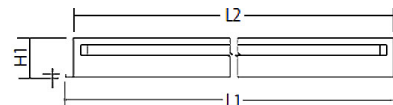

Lichttechnik:

Optisches System: mikroprismatische Abdeckung

Leistungsaufnahme: 122 W

Farbtemperatur: 4000 K

Lichtstrom: 14900 lm

Farbwiedergabe: CRI>80

Lebensdauer: 50.000h (L90 / B20)

Binning: SDCM3

Blendbegrenzung: 19