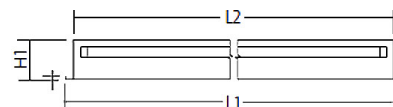

Lichttechnik:

Optisches System: mikroprismatische Abdeckung

Leistungsaufnahme: 97 W

Farbtemperatur: 4000 K

Lichtstrom: 12090 lm

Farbwiedergabe: CRI>80

Lebensdauer: 50.000h (L90 / B20)

Binning: SDCM3

Blendbegrenzung: 19