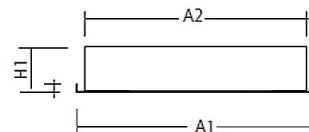

Lichttechnik:

Optisches System: mikroprismatische Abdeckung

Leistungsaufnahme: 97 W

Farbtemperatur: 4000 K

Lichtstrom: 12090 lm

Farbwiedergabe: CRI>80

Lebensdauer: 50.000h (L90 / B20)

Binning: SDCM3

Blendbegrenzung: 19