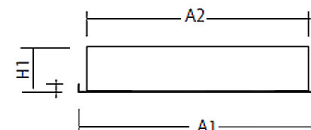

Lichttechnik:

Optisches System: mikroprismatische Abdeckung

Leistungsaufnahme: 194 W

Farbtemperatur: 4000 K

Lichtstrom: 24190 lm

Farbwiedergabe: CRI>80

Lebensdauer: 50.000h (L90 / B20)

Binning: SDCM3

Blendbegrenzung: 19