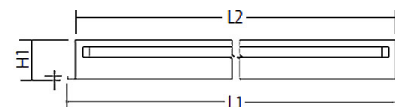

Lichttechnik:

Optisches System: mikroprismatische Abdeckung

Leistungsaufnahme: 194 W

Farbtemperatur: 4000 K

Lichtstrom: 24190 lm

Farbwiedergabe: CRI>80

Lebensdauer: 50.000h (L90 / B20)

Binning: SDCM3

Blendbegrenzung: 19