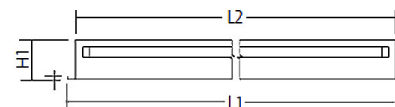

Lichttechnik:

Optisches System: Weißraster

Leistungsaufnahme: 190 W

Farbtemperatur: 4000 K

Lichtstrom: 22040 lm

Farbwiedergabe: CRI>80

Lebensdauer: 50.000h (L90 / B20)

Binning: SDCM3

Blendbegrenzung: 22