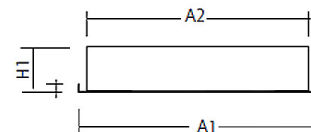

Lichttechnik:

Optisches System: Weißraster

Leistungsaufnahme: 190 W

Farbtemperatur: 4000 K

Lichtstrom: 22040 lm

Farbwiedergabe: CRI>80

Lebensdauer: 50.000h (L90 / B20)

Binning: SDCM3

Blendbegrenzung: 22