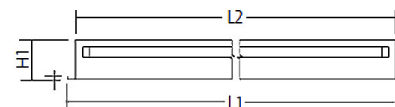

Lichttechnik:

Optisches System: Weißraster

Leistungsaufnahme: 132 W

Farbtemperatur: 4000 K

Lichtstrom: 16368 lm

Farbwiedergabe: CRI>80

Lebensdauer: 50.000h (L90 / B20)

Binning: SDCM3

Blendbegrenzung: 22