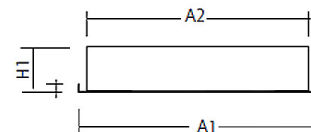

Lichttechnik:

Optisches System: Weißraster

Leistungsaufnahme: 132 W

Farbtemperatur: 4000 K

Lichtstrom: 16368 lm

Farbwiedergabe: CRI>80

Lebensdauer: 50.000h (L90 / B20)

Binning: SDCM3

Blendbegrenzung: 22