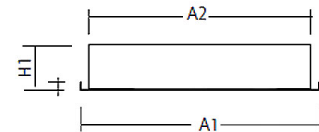

Lichttechnik:

Optisches System: Weißraster

Leistungsaufnahme: 132 W

Farbtemperatur: 4000 K

Lichtstrom: 16368 lm

Farbwiedergabe: CRI>80

Lebensdauer: 50.000h (L90 / B20)

Binning: SDCM3

Blendbegrenzung: 22