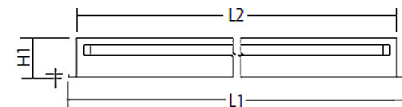

Lichttechnik:

Optisches System: Weißraster

Leistungsaufnahme: 132 W

Farbtemperatur: 4000 K

Lichtstrom: 16368 lm

Farbwiedergabe: CRI>80

Lebensdauer: 50.000h (L90 / B20)

Binning: SDCM3

Blendbegrenzung: 22