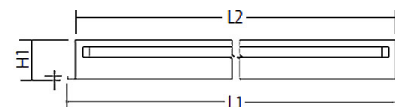

Lichttechnik:

Optisches System: mikroprismatische Abdeckung

Leistungsaufnahme: 122 W

Farbtemperatur: 4000 K

Lichtstrom: 14900 lm

Farbwiedergabe: CRI>80

Lebensdauer: 50.000h (L90 / B20)

Binning: SDCM3

Blendbegrenzung: 19