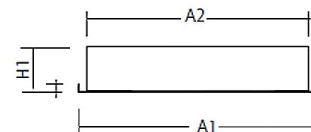

Lichttechnik:

Optisches System: mikroprismatische Abdeckung

Leistungsaufnahme: 122 W

Farbtemperatur: 4000 K

Lichtstrom: 14900 lm

Farbwiedergabe: CRI>80

Lebensdauer: 50.000h (L90 / B20)

Binning: SDCM3

Blendbegrenzung: 19