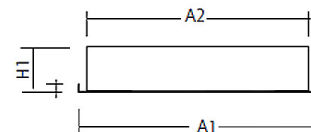

Lichttechnik:

Optisches System: Weißraster

Leistungsaufnahme: 205 W

Farbtemperatur: 4000 K

Lichtstrom: 23546 lm

Farbwiedergabe: CRI>80

Lebensdauer: 50.000h (L90 / B20)

Binning: SDCM3

Blendbegrenzung: 22