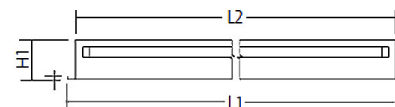

Lichttechnik:

Optisches System: Weißraster

Leistungsaufnahme: 205 W

Farbtemperatur: 4000 K

Lichtstrom: 23546 lm

Farbwiedergabe: CRI>80

Lebensdauer: 50.000h (L90 / B20)

Binning: SDCM3

Blendbegrenzung: 22