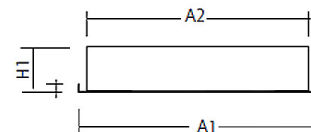

Lichttechnik:

Optisches System: Weißraster

Leistungsaufnahme: 145 W

Farbtemperatur: 4000 K

Lichtstrom: 16710 lm

Farbwiedergabe: CRI>80

Lebensdauer: 50.000h (L90 / B20)

Binning: SDCM3

Blendbegrenzung: 22