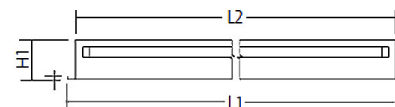

Lichttechnik:

Optisches System: Weißraster

Leistungsaufnahme: 145 W

Farbtemperatur: 4000 K

Lichtstrom: 16710 lm

Farbwiedergabe: CRI>80

Lebensdauer: 50.000h (L90 / B20)

Binning: SDCM3

Blendbegrenzung: 22