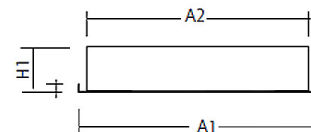

Lichttechnik:

Optisches System: Weißraster

Leistungsaufnahme: 142 W

Farbtemperatur: 4000 K

Lichtstrom: 17986 lm

Farbwiedergabe: CRI>80

Lebensdauer: 50.000h (L90 / B20)

Binning: SDCM3

Blendbegrenzung: 22