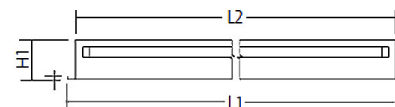

Lichttechnik:

Optisches System: Weißraster

Leistungsaufnahme: 142 W

Farbtemperatur: 4000 K

Lichtstrom: 17986 lm

Farbwiedergabe: CRI>80

Lebensdauer: 50.000h (L90 / B20)

Binning: SDCM3

Blendbegrenzung: 22