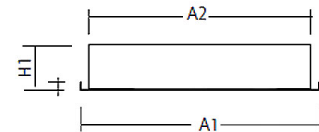

Lichttechnik:

Optisches System: Weißraster

Leistungsaufnahme: 142 W

Farbtemperatur: 4000 K

Lichtstrom: 17986 lm

Farbwiedergabe: CRI>80

Lebensdauer: 50.000h (L90 / B20)

Binning: SDCM3

Blendbegrenzung: 22