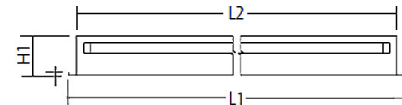

Lichttechnik:

Optisches System: Weißraster

Leistungsaufnahme: 142 W

Farbtemperatur: 4000 K

Lichtstrom: 17986 lm

Farbwiedergabe: CRI>80

Lebensdauer: 50.000h (L90 / B20)

Binning: SDCM3

Blendbegrenzung: 22