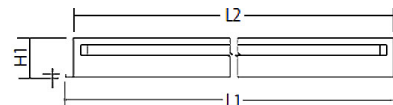

Lichttechnik:

Optisches System: mikroprismatische Abdeckung

Leistungsaufnahme: 140 W

Farbtemperatur: 4000 K

Lichtstrom: 17220 lm

Farbwiedergabe: CRI>80

Lebensdauer: 50.000h (L90 / B20)

Binning: SDCM3

Blendbegrenzung: 19