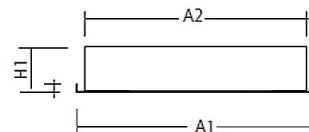

Lichttechnik:

Optisches System: mikroprismatische Abdeckung

Leistungsaufnahme: 140 W

Farbtemperatur: 4000 K

Lichtstrom: 17220 lm

Farbwiedergabe: CRI>80

Lebensdauer: 50.000h (L90 / B20)

Binning: SDCM3

Blendbegrenzung: 19