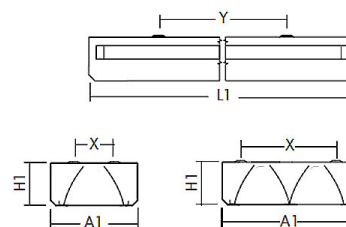

Lichttechnik:

Optisches System: Weißraster

Leistungsaufnahme: 95 W

Farbtemperatur: 4000 K

Lichtstrom: 12065 lm

Lichtverteilung: direkt strahlend

Farbwiedergabe: CRI>80

Lebensdauer: 50.000h (L90 / B20)

Binning: SDCM<3