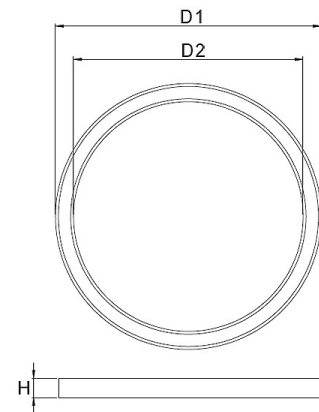

Lichttechnik:

Optisches System: mikroprismatische Abdeckung

Leistungsaufnahme: 87 W

Farbtemperatur: 3000 K

Lichtstrom: 5909 lm

Farbwiedergabe: CRI>80

Lebensdauer: 54.000h (L80 / B10)

Binning: SDCM<3