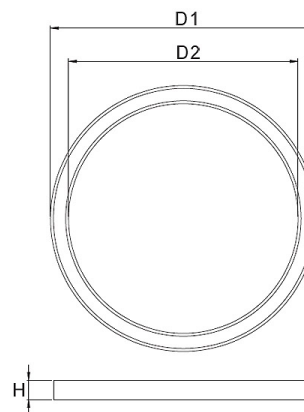

Lichttechnik:

Optisches System: mikroprismatische Abdeckung

Leistungsaufnahme: 70 W

Farbtemperatur: 4000 K

Lichtstrom: 4924 lm

Farbwiedergabe: CRI>80

Lebensdauer: 54.000h (L80 / B10)

Binning: SDCM<3