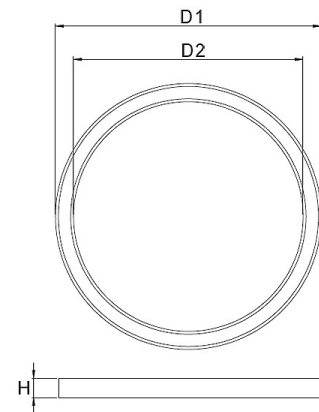

Lichttechnik:

Optisches System: opale Abdeckung

Leistungsaufnahme: 55 W

Farbtemperatur: 3000 K

Lichtstrom: 4241 lm

Farbwiedergabe: CRI>80

Lebensdauer: 54.000h (L80 / B10)

Binning: SDCM<3