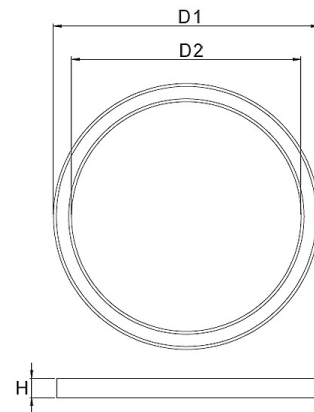

Technische Daten/Bestelldaten

Leuchtkörper

Montageart: Decken-/Ringleuchte

Maße (Angabe in mm):

A1: 770 / D1: 770 / D2: 630 / H1: 77 / L1: 770 /

Gewicht: 6.8 kg

Material: Aluminium

Farbe: Weiß (RAL 9003)

Elektrotechnik:

Betriebsgerät: LED Betriebsgerät Casambi

Netzfrequenz: 50-60 Hz

Netzspannung: 220-240 V

Umgebungstemperatur: -0,00 bis +25,00 °C

Lichttechnik:

Optisches System: opale Abdeckung

Leistungsaufnahme: 51 W

Farbtemperatur: 4000 K

Lichtstrom: 4092 lm

Farbwiedergabe: CRI>80

Lebensdauer: 54.000h (L80 / B10)

Binning: SDCM<3