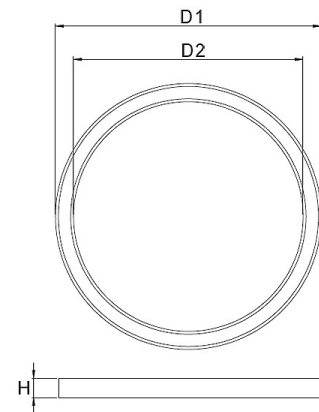

Lichttechnik:

Optisches System: opale Abdeckung

Leistungsaufnahme: 44 W

Farbtemperatur: 4000 K

Lichtstrom: 3571 lm

Farbwiedergabe: CRI>80

Lebensdauer: 54.000h (L80 / B10)

Binning: SDCM<3