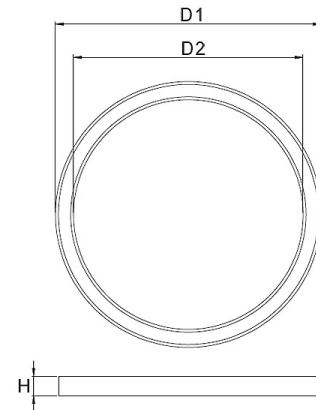

### Leuchtkörper

Montageart: Decken-/Ringleuchte

Maße (Angabe in mm):

A1: 1240 / D1: 1240 / D2: 1100 / H1: 77 / L1: 1240 /

Gewicht: 11.1 kg

Material: Aluminium

Farbe: Silber (RAL 9006)

### Lichttechnik:

Optisches System: mikroprismatische Abdeckung

Leistungsaufnahme: 44 W

Farbtemperatur: 4000 K

Lichtstrom: 3392 lm

Farbwiedergabe: CRI>80

Lebensdauer: 54.000h (L80 / B10)

Binning: SDCM<3