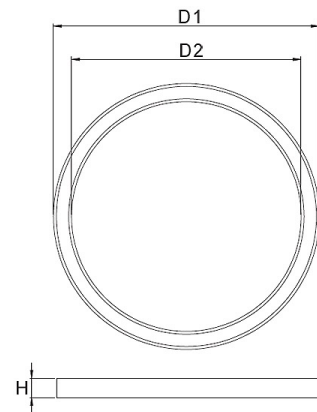

Lichttechnik:

Optisches System: opale Abdeckung

Leistungsaufnahme: 44 W

Farbtemperatur: 3000 K

Lichtstrom: 3392 lm

Farbwiedergabe: CRI>80

Lebensdauer: 54.000h (L80 / B10)

Binning: SDCM<3