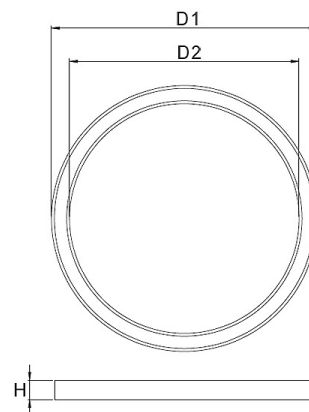

Lichttechnik:

Optisches System: mikroprismatische Abdeckung

Leistungsaufnahme: 44 W

Farbtemperatur: 3000 K

Lichtstrom: 3223 lm

Farbwiedergabe: CRI>80

Lebensdauer: 54.000h (L80 / B10)

Binning: SDCM<3