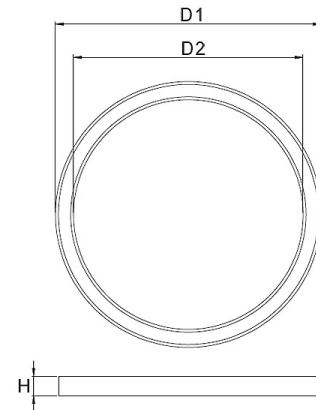

Lichttechnik:

Optisches System: mikroprismatische Abdeckung

Leistungsaufnahme: 44 W

Farbtemperatur: 3000 K

Lichtstrom: 3223 lm

Farbwiedergabe: CRI>80

Lebensdauer: 54.000h (L80 / B10)

Binning: SDCM<3