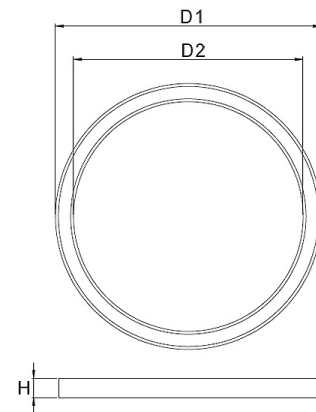

### Leuchtkörper

Montageart: Decken-/Ringleuchte

Maße (Angabe in mm):

A1: 980 / D1: 980 / D2: 840 / H1: 77 / L1: 980 /

Gewicht: 8.9 kg

Material: Aluminium

Farbe: Silber (RAL 9006)

### Lichttechnik:

Optisches System: opale Abdeckung

Leistungsaufnahme: 35 W

Farbtemperatur: 3000 K

Lichtstrom: 2686 lm

Farbwiedergabe: CRI>80

Lebensdauer: 54.000h (L80 / B10)

Binning: SDCM<3