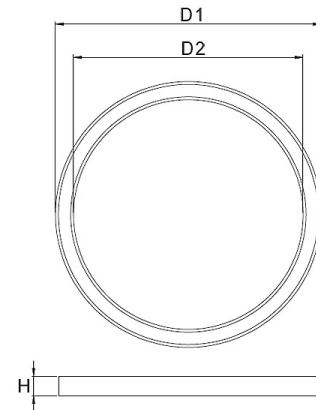

### Leuchtkörper

Montageart: Decken-/Ringleuchte

Maße (Angabe in mm):

A1: 980 / D1: 980 / D2: 840 / H1: 77 / L1: 980 /

Gewicht: 8.9 kg

Material: Aluminium

Farbe: nach RAL

### Lichttechnik:

Optisches System: opale Abdeckung

Leistungsaufnahme: 35 W

Farbtemperatur: 3000 K

Lichtstrom: 2686 lm

Farbwiedergabe: CRI>80

Lebensdauer: 54.000h (L80 / B10)

Binning: SDCM<3