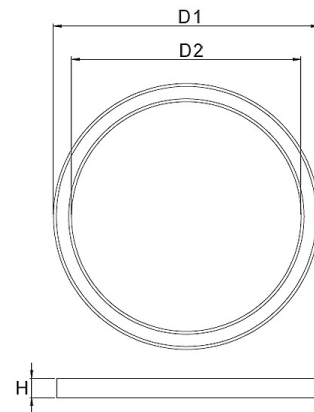

### Leuchtkörper

Montageart: Decken-/Ringleuchte

Maße (Angabe in mm):

A1: 770 / D1: 770 / D2: 630 / H1: 77 / L1: 770 /

Gewicht: 6.8 kg

Material: Aluminium

Farbe: Weiß (RAL 9003)

### Lichttechnik:

Optisches System: opale Abdeckung

Leistungsaufnahme: 26 W

Farbtemperatur: 4000 K

Lichtstrom: 2232 lm

Farbwiedergabe: CRI>80

Lebensdauer: 54.000h (L80 / B10)

Binning: SDCM<3