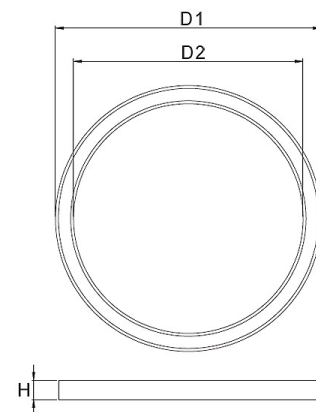

Technische Daten/Bestelldaten

Leuchtkörper

Montageart: Decken-/Ringleuchte

Maße (Angabe in mm):

A1: 444 / D1: 444 / D2: 304 / H1: 77 / L1: 444 /

Gewicht: 3.6 kg

Material: Aluminium

Farbe: Silber (RAL 9006)

Elektrotechnik:

Betriebsgerät: LED Betriebsgerät schaltbar

Netzfrequenz: 50-60 Hz

Netzspannung: 220-240 V

Umgebungstemperatur: -0,00 bis +25,00 °C

Lichttechnik:

Optisches System: opale Abdeckung

Leistungsaufnahme: 15 W

Farbtemperatur: 3000 K

Lichtstrom: 1154 lm

Farbwiedergabe: CRI>80

Lebensdauer: 54.000h (L80 / B10)

Binning: SDCM<3