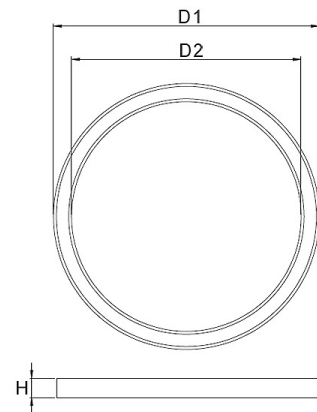

Lichttechnik:

Optisches System: mikroprismatische Abdeckung

Leistungsaufnahme: 109 W

Farbtemperatur: 3000 K

Lichtstrom: 7386 lm

Farbwiedergabe: CRI>80

Lebensdauer: 54.000h (L80 / B10)

Binning: SDCM<3