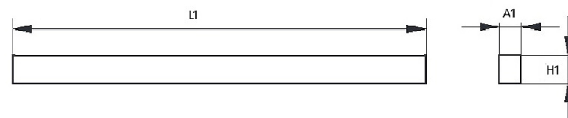

Technische Daten/Bestelldaten

Leuchtkörper

Montageart: Deckenleuchte

Maße (Angabe in mm):

A1: 64 / H1: 72 / L1: 565 /

Material: Aluminium

Farbe: Schwarz (RAL 9005)

Elektrotechnik:

Lichtstrom: 1186 lm

Farbwiedergabe: CRI>80

Lebensdauer: 54.000 Std. (L80 B10)

Binning: SDCM<3

Ausstrahlwinkel: 90° °

Prüfungen:

Schutzart: IP40

Schutzklasse: I