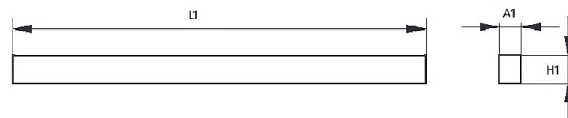

Lichttechnik:

Optisches System: mikroprismatische Abdeckung

Leistungsaufnahme: 10 W

Farbtemperatur: 3000 K

Lichtstrom: 1269 lm

Farbwiedergabe: CRI>80

Lebensdauer: 54.000 Std. (L80 B10)

Binning: SDCM<3

Ausstrahlwinkel: 90° °