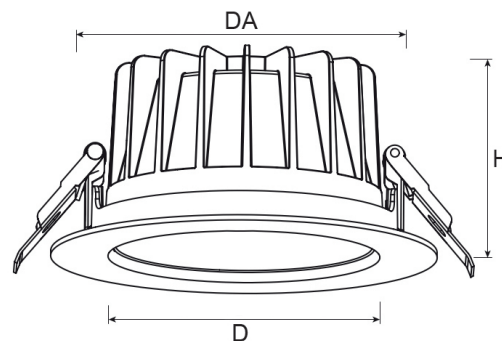

Prüfungen:

Schutzart: IP54

Schutzklasse: II

Schlagschutz: IK06

Energieeffizienzklasse: D

Länderkennzeichnung: CE

Sicherheitskennzeichen: F

Glühdrahtprüfung: 850 °C - 30s

Bruttopreis: 84.30 Euro (exkl. Mehrwertsteuer)

EAN: 4058153613994

Bemerkungen:

DA: 90-95 mm (bis 140 mm mit EW-Ring)