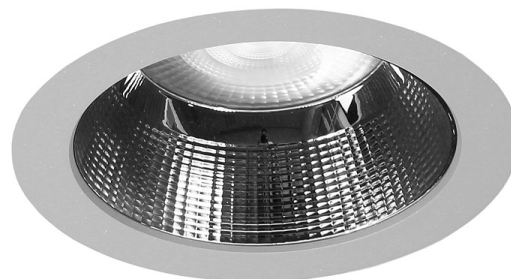

Technische Daten/Bestelldaten

Leuchtkörper

Montageart: Einbaudownlight

Maße (Angabe in mm):

D1: 110 / H1: 54 /

Deckenausschnitt: 90-95 mm

Gewicht: 0.3 kg

Material: Aluminium

Farbe: Silber (RAL 9006)

Elektrotechnik:

Betriebsgerät: LED Betriebsgerät schaltbar

Netzfrequenz: 50-60 Hz

Netzspannung: 200-240 V

Umgebungstemperatur: -20° bis +45° °C

Lichttechnik:

Optisches System: Alurefektor facettiert

Leistungsaufnahme: 6-14 W

Farbtemperatur: 4000 K

Lichtstrom: 790-1895 lm

Farbwiedergabe: CRI>90

Lebensdauer: 50.000 h (L90 B10)

Binning: SDCM<3

Ausstrahlwinkel: 60° °

Blendbegrenzung: UGR<22