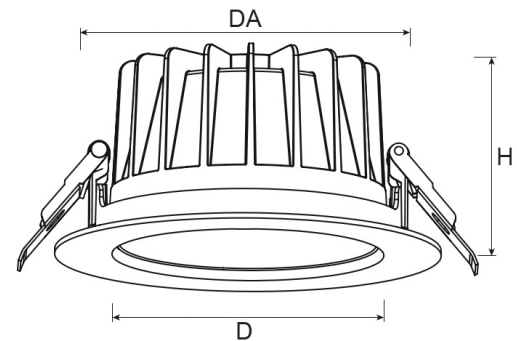

Prüfungen:

Schutzart: IP54

Schutzklasse: II

Schlagschutz: IK06

Energieeffizienzklasse: E

Länderkennzeichnung: CE

Sicherheitskennzeichen: F

Glühdrahtprüfung: 850 °C - 30s

Bruttopreis: 54.30 Euro (exkl. Mehrwertsteuer)

EAN: 4058153609881

Bemerkungen:

DA: 90-95 mm (bis 140 mm mit EW-Ring)