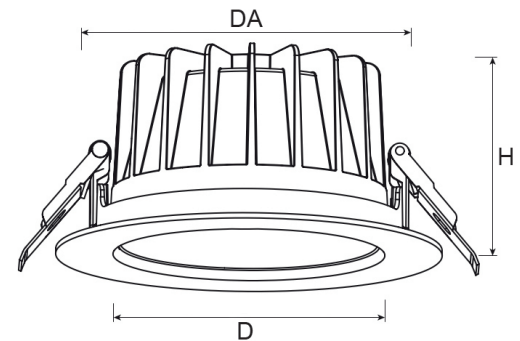

Prüfungen:

Schutzart: IP54

Schutzklasse: II

Schlagschutz: IK06

Energieeffizienzklasse: D

Länderkennzeichnung: CE

Sicherheitskennzeichen: F

Glühdrahtprüfung: 850 °C - 30s

Bruttopreis: 97.70 Euro (exkl. Mehrwertsteuer)

EAN: 4058153614397

Bemerkungen:

DA: 150-165 mm (bis 223mm mit EW-Ring)