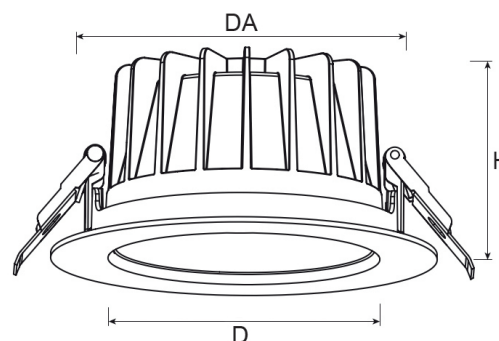

Prüfungen:

Schutzart: IP54

Schutzklasse: II

Schlagschutz: IK06

Energieeffizienzklasse: D

Länderkennzeichnung: CE

Sicherheitskennzeichen: F

Glühdrahtprüfung: 850 °C - 30s

Bruttopreis: 97.70 Euro (exkl. Mehrwertsteuer)

EAN: 4058153614496

Bemerkungen:

DA: 150-165 mm (bis 223mm mit EW-Ring)