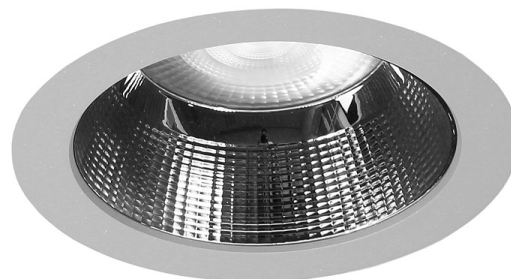

Technische Daten/Bestelldaten

Leuchtkörper

Montageart: Einbaudownlight

Maße (Angabe in mm):

D1: 172 / H1: 90 /

Deckenausschnitt: 150-165 mm

Gewicht: 0.7 kg

Material: Aluminium

Farbe: Silber (RAL 9006)

Elektrotechnik:

Betriebsgerät: LED Betriebsgerät schaltbar

Netzfrequenz: 50-60 Hz

Netzspannung: 200-240 V

Umgebungstemperatur: -20° bis +45° °C

Lichttechnik:

Optisches System: Alureflektor facettiert

Leistungsaufnahme: 12-25 W

Farbtemperatur: 4000 K

Lichtstrom: 1407-2908 lm

Farbwiedergabe: CRI>90

Lebensdauer: 50.000 h (L90 B10)

Binning: SDCM<3

Ausstrahlwinkel: 36° °

Blendbegrenzung: UGR<19