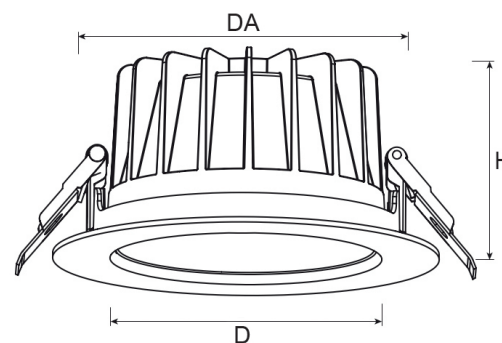

Prüfungen:

Schutzart: IP54

Schutzklasse: II

Schlagschutz: IK06

Energieeffizienzklasse: E

Länderkennzeichnung: CE

Sicherheitskennzeichen: F

Glühdrahtprüfung: 850 °C - 30s

Bruttopreis: 97.70 Euro (exkl. Mehrwertsteuer)

EAN: 4058153610313

Bemerkungen:

DA: 150-165 mm (bis 223mm mit EW-Ring)