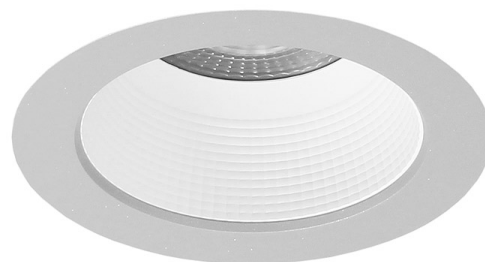

### Leuchtkörper

Montageart: Einbaudownlight

Maße (Angabe in mm):

D1: 172 / H1: 90 /

Deckenausschnitt: 150-165 mm

Gewicht: 0.7 kg

Material: Aluminium

Farbe: Silber (RAL 9006)

### Lichttechnik:

Optisches System: Weißrastrer / weißer Reflektor

Leistungsaufnahme: 12-25 W

Farbtemperatur: 3000 K

Lichtstrom: 1396-2886 lm

Farbwiedergabe: CRI>90

Lebensdauer: 50.000 h (L90 B10)

Binning: SDCM<3