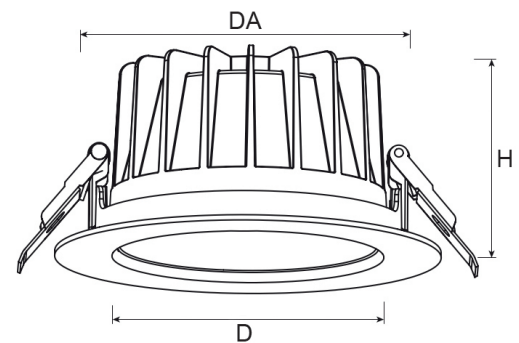

Prüfungen:

Schutzart: IP54

Schutzklasse: II

Schlagschutz: IK06

Energieeffizienzklasse: E

Länderkennzeichnung: CE

Sicherheitskennzeichen: F

Glühdrahtprüfung: 850 °C - 30s

Bruttopreis: 97.70 Euro (exkl. Mehrwertsteuer)

EAN: 4058153612355

Bemerkungen:

DA: 150-165 mm (bis 223mm mit EW-Ring)