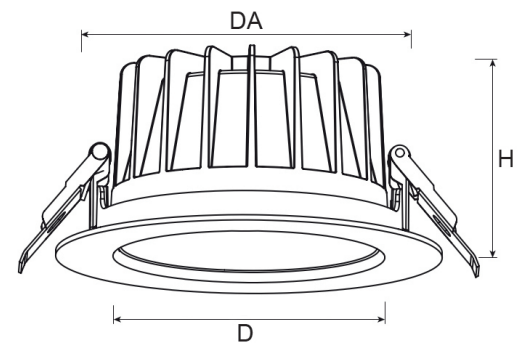

Prüfungen:

Schutzart: IP54

Schutzklasse: II

Schlagschutz: IK06

Energieeffizienzklasse: E

Länderkennzeichnung: CE

Sicherheitskennzeichen: F

Glühdrahtprüfung: 850 °C - 30s

Bruttopreis: 97.70 Euro (exkl. Mehrwertsteuer)

EAN: 4058153614274

Bemerkungen:

DA: 150-165 mm (bis 223mm mit EW-Ring)