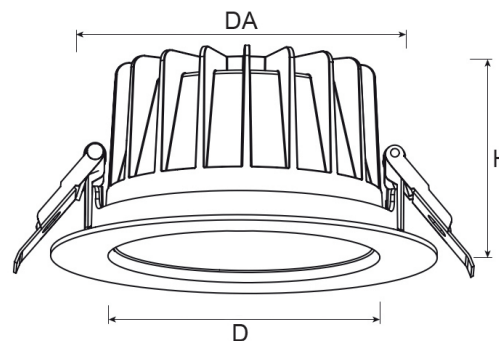

Lichttechnik:

Optisches System: Weißrastrer / weißer Reflektor

Leistungsaufnahme: 12-25 W

Farbtemperatur: 4000 K

Lichtstrom: 1512-3126 lm

Farbwiedergabe: CRI>90

Lebensdauer: 50.000 h (L80 / B10)

Binning: SDCM3

Ausstrahlwinkel: 24° °

Blendbegrenzung: UGR<19