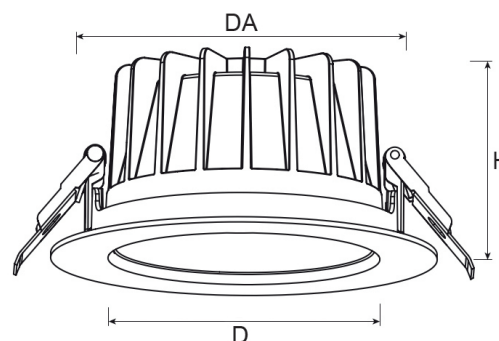

Lichttechnik:

Optisches System: Weißrastrer / weißer Reflektor

Leistungsaufnahme: 12-25 W

Farbtemperatur: 4000 K

Lichtstrom: 1535-3173 lm

Farbwiedergabe: CRI>90

Lebensdauer: 50.000 h (L80 / B10)

Binning: SDCM3

Ausstrahlwinkel: 36° °

Blendbegrenzung: UGR<19