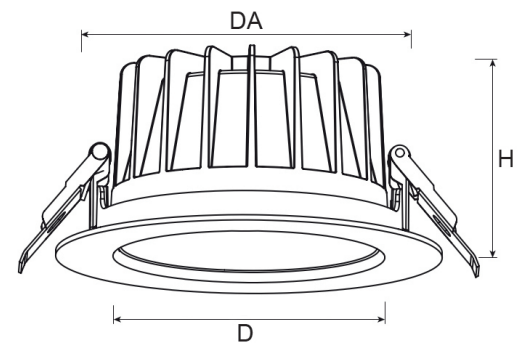

Lichttechnik:

Optisches System: schwarzer Reflektor

Leistungsaufnahme: 12-25 W

Farbtemperatur: 4000 K

Lichtstrom: 1436-2968 lm

Farbwiedergabe: CRI>90

Lebensdauer: 50.000 h (L80 / B10)

Binning: SDCM3

Ausstrahlwinkel: 24° °

Blendbegrenzung: UGR<19