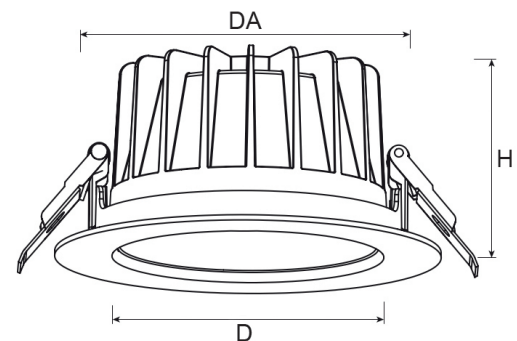

Lichttechnik:

Optisches System: schwarzer Reflektor

Leistungsaufnahme: 12-25 W

Farbtemperatur: 4000 K

Lichtstrom: 1436-2968 lm

Farbwiedergabe: CRI>90

Lebensdauer: 50.000 h (L80 / B10)

Binning: SDCM3

Ausstrahlwinkel: 24° °

Blendbegrenzung: UGR<19